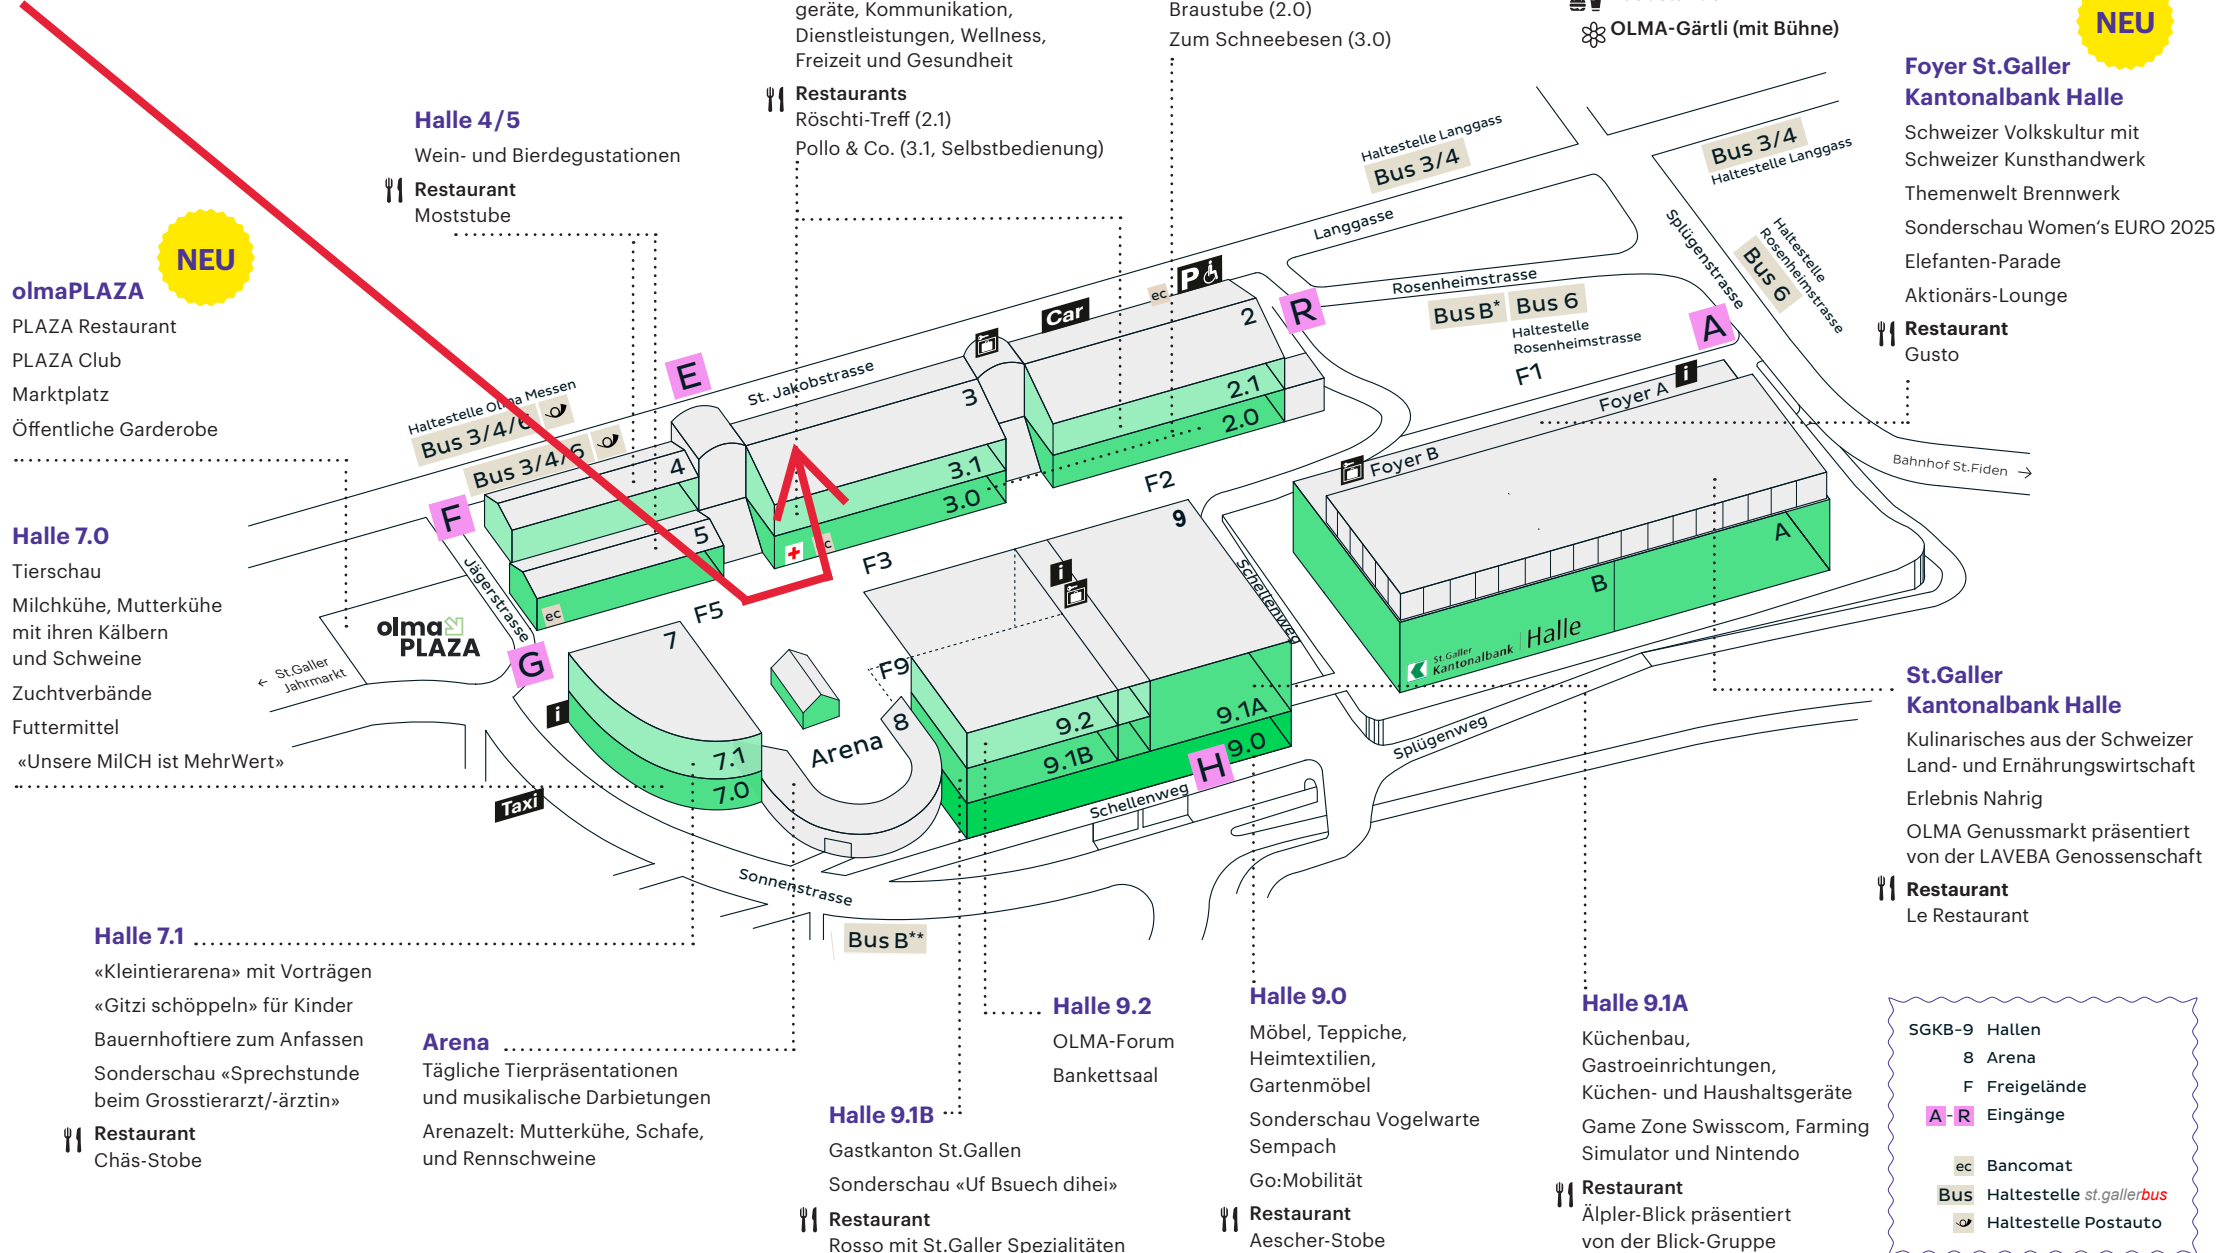

Geländeplan

NEU

NEU

* Extrabusse zum Parkplatz Breitfeld, von 08.42 – 23.03 Uhr

** Busse vom Bahnhof 9.00 – 12.00 Uhr (nur Ausstieg)

Hallenplan 3.0

Halleneingang / Freigelände