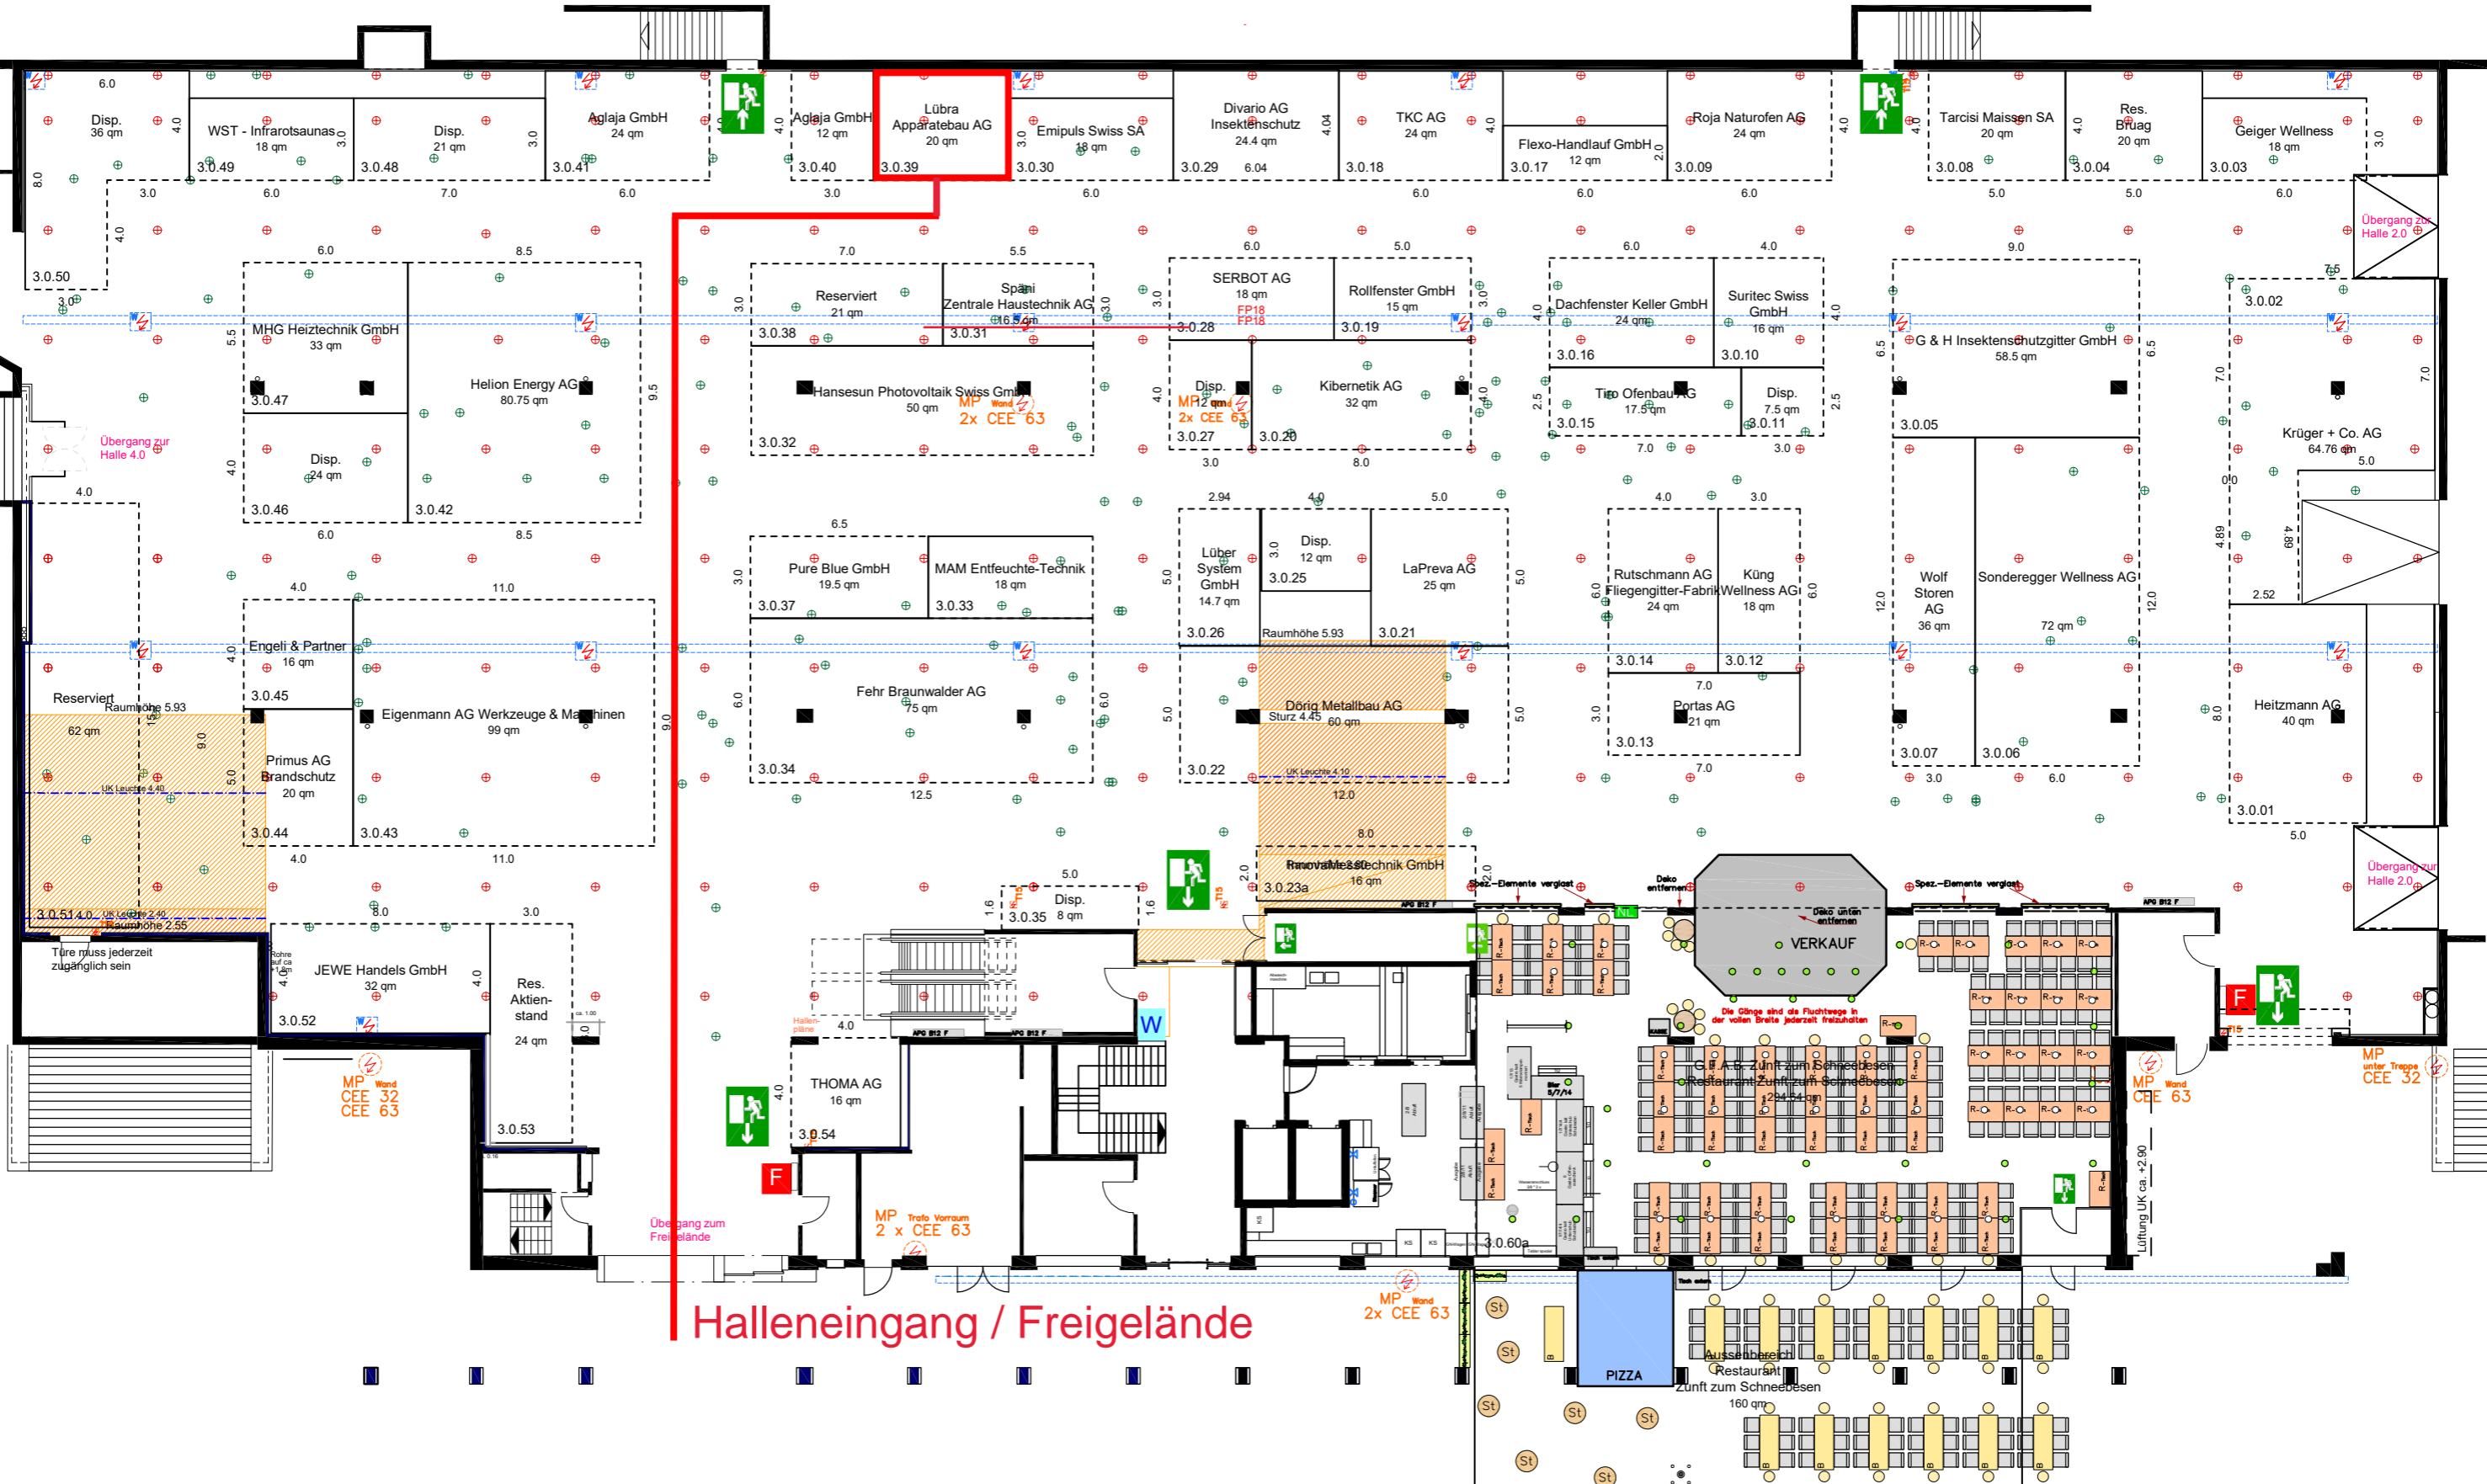

Geländeplan

NEU

NEU

* Extrabusse zum Parkplatz Breitfeld, von 08.42 – 23.03 Uhr

** Busse vom Bahnhof 9.00 – 12.00 Uhr (nur Ausstieg)

Hallenplan 3.0

Halleneingang / Freigelände