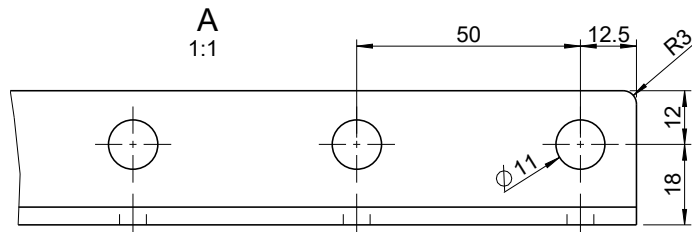

Wäscheleinematerial

Artikel Bezeichnung: Verlängerung 400mm

Gewicht: 0.797 kg

Gewicht: 1.038 kg

Wäscheleinematerial

Artikel Bezeichnung: Verstärkungsstrebe lang

Gewicht: 1.637 kg

Gewicht: 2.480 kg