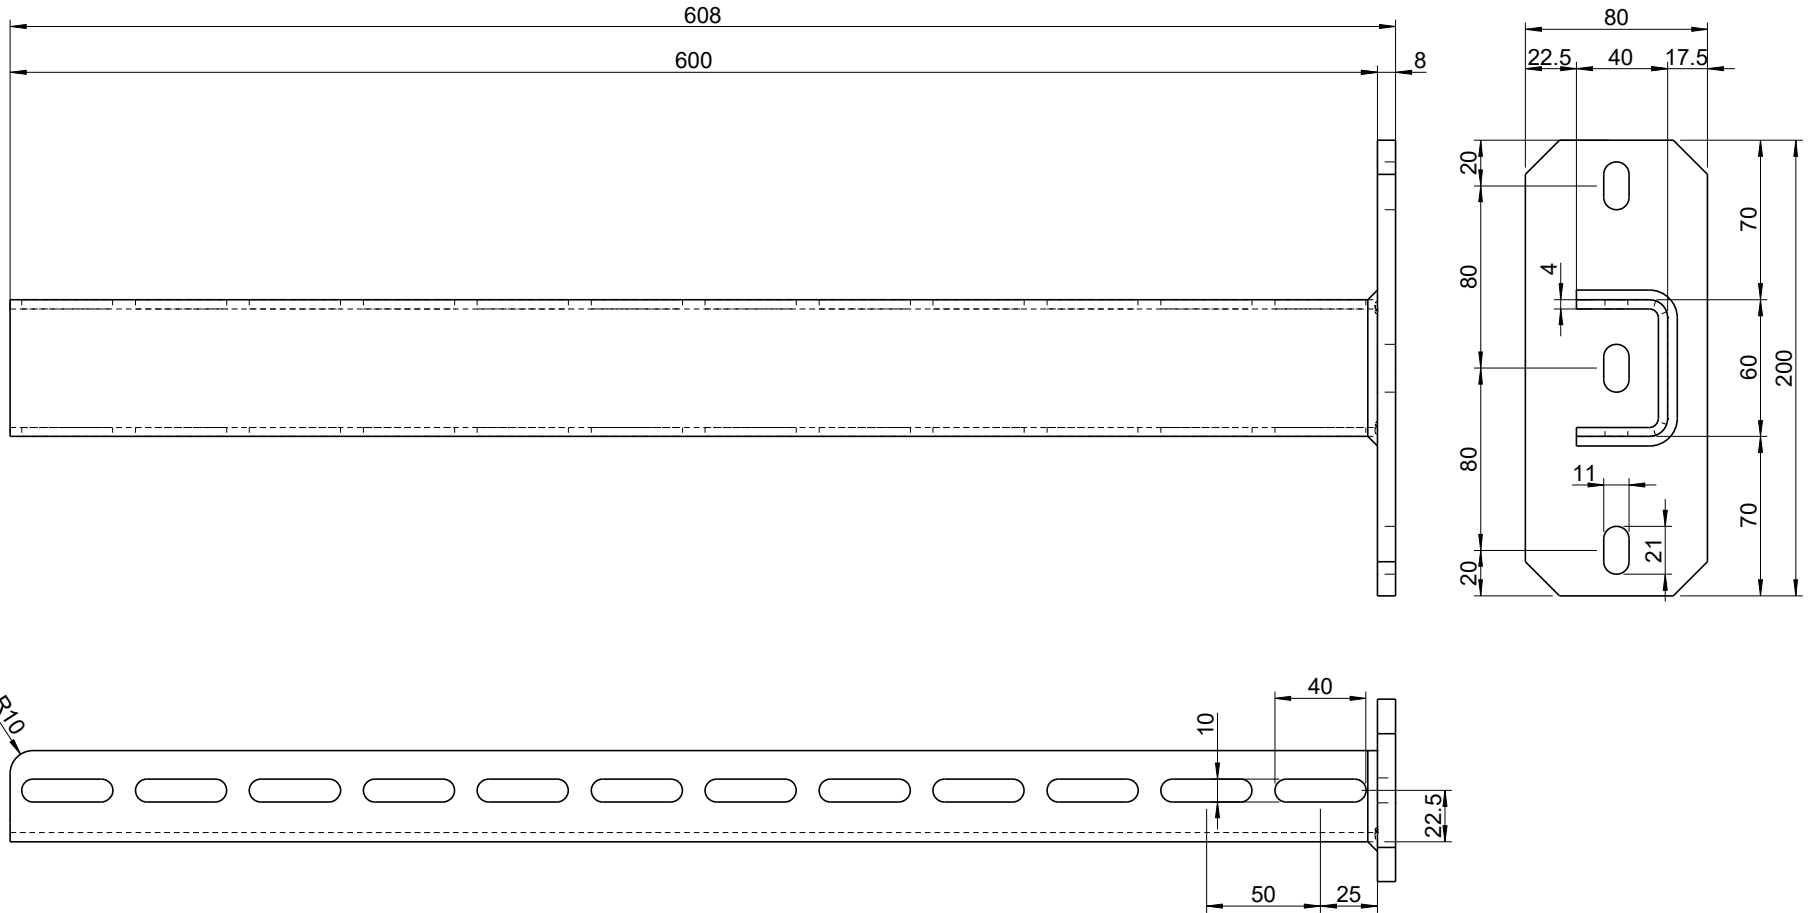

Wäscheleinematerial

Artikel Bezeichnung: Wandkonsole 200mm

Gewicht: 1.638 kg

Wäscheleinematerial

Artikel Bezeichnung: Wandkonsole 400mm

Gewicht: 2.336 kg

Gewicht: 3.041 kg

Gewicht: 4.444 kg

Wäscheleinematerial

Artikel Bezeichnung: Verlängerung 400mm

Gewicht: 0.797 kg

Gewicht: 1.038 kg

Wäscheleinematerial

Artikel Bezeichnung: Verstärkungsstrebe lang

Gewicht: 1.637 kg

Gewicht: 2.480 kg

Wäscheleinematerial

Artikel Bezeichnung: Winkelschiene 150cm

Gewicht: 3.100 kg

Gewicht: 3.170 kg

Wäscheleinematerial

Artikel Bezeichnung: Winkelschiene 240cm

Gewicht: 5.030 kg