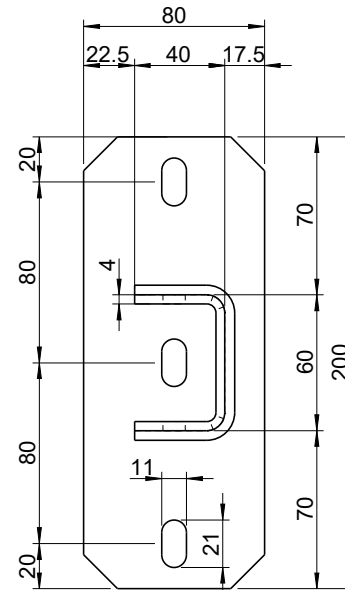

Wäscheleinematerial

Artikel Bezeichnung: Wandkonsole 200mm

Gewicht: 1.638 kg

Wäscheleinematerial

Artikel Bezeichnung: Wandkonsole 400mm

Gewicht: 2.336 kg

Gewicht: 3.041 kg

Gewicht: 4.444 kg

Wäscheleinematerial

Artikel Bezeichnung: Verlängerung 400mm

Gewicht: 0.797 kg

Gewicht: 1.038 kg

Wäscheleinematerial

Artikel Bezeichnung: Verstärkungsstrebe lang

Gewicht: 1.637 kg

Gewicht: 2.480 kg

Wäscheleinematerial

Artikel Bezeichnung: Winkelschiene 150cm

Gewicht: 3.100 kg

Gewicht: 3.170 kg

Wäscheleinematerial

Artikel Bezeichnung: Winkelschiene 240cm

Gewicht: 5.030 kg