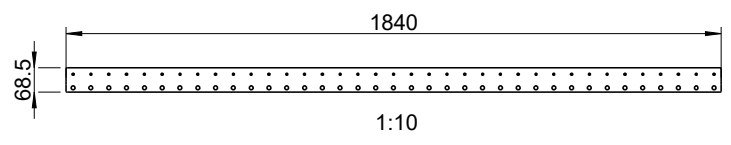

Gewicht: 3.170 kg