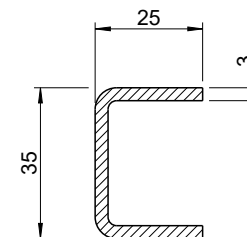

Wäscheleinematerial

Artikel Bezeichnung: Verlängerung 400mm

Gewicht: 0.797 kg

Gewicht: 1.038 kg

Wäscheleinematerial

Artikel Bezeichnung: Verstärkungsstrebe lang

Gewicht: 1.637 kg

Gewicht: 2.480 kg

Wäscheleinematerial

Artikel Bezeichnung: Winkelschiene 150cm

Gewicht: 3.100 kg

Gewicht: 3.170 kg

Wäscheleinematerial

Artikel Bezeichnung: Winkelschiene 240cm

Gewicht: 5.030 kg