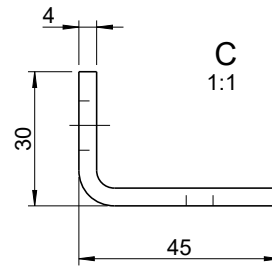

Wäscheleinematerial

Artikel Bezeichnung: Verlängerung 400mm

Gewicht: 0.797 kg

Gewicht: 1.038 kg

Wäscheleinematerial

Artikel Bezeichnung: Verstärkungsstrebe lang

Gewicht: 1.637 kg

Gewicht: 2.480 kg

Wäscheleinematerial

Artikel Bezeichnung: Winkelschiene 150cm

Gewicht: 3.100 kg

Gewicht: 3.170 kg

Wäscheleinematerial

Artikel Bezeichnung: Winkelschiene 240cm

Gewicht: 5.030 kg