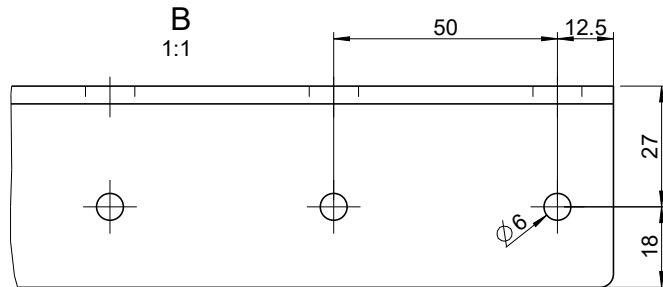

Wäscheleinematerial

Artikel Bezeichnung: Wandkonsole 200mm

Gewicht: 1.638 kg

Wäscheleinematerial

Artikel Bezeichnung: Wandkonsole 400mm

Gewicht: 2.336 kg

Gewicht: 3.041 kg

Gewicht: 4.444 kg

Wäscheleinematerial

Artikel Bezeichnung: Verlängerung 400mm

Gewicht: 0.797 kg

Gewicht: 1.038 kg

Wäscheleinematerial

Artikel Bezeichnung: Verstärkungsstrebe lang

Gewicht: 1.637 kg

Gewicht: 2.480 kg

Wäscheleinematerial

Artikel Bezeichnung: Winkelschiene 150cm

Gewicht: 3.100 kg

Gewicht: 3.170 kg

Wäscheleinematerial

Artikel Bezeichnung: Winkelschiene 240cm

Gewicht: 5.030 kg