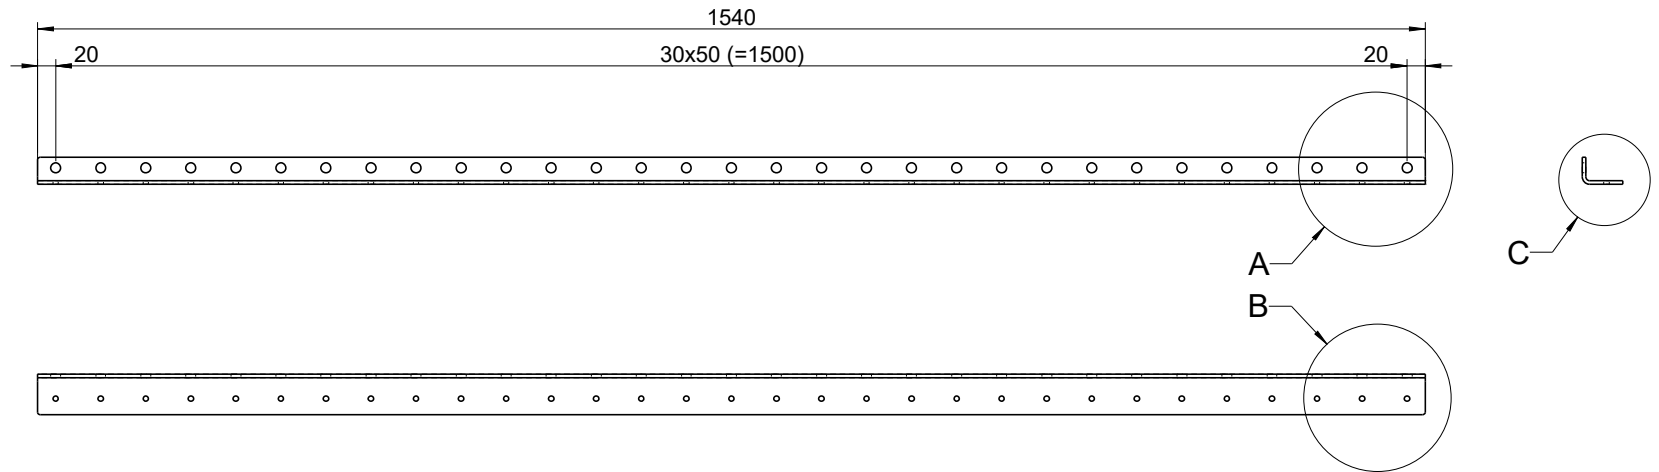

Wäscheleinematerial

Artikel Bezeichnung: Verlängerung 400mm

Gewicht: 0.797 kg

Gewicht: 1.038 kg

Wäscheleinematerial

Artikel Bezeichnung: Verstärkungsstrebe lang

Gewicht: 1.637 kg

Gewicht: 2.480 kg

Wäscheleinematerial

Artikel Bezeichnung: Winkelschiene 150cm

Gewicht: 3.100 kg

Gewicht: 3.170 kg

Wäscheleinematerial

Artikel Bezeichnung: Winkelschiene 240cm

Gewicht: 5.030 kg