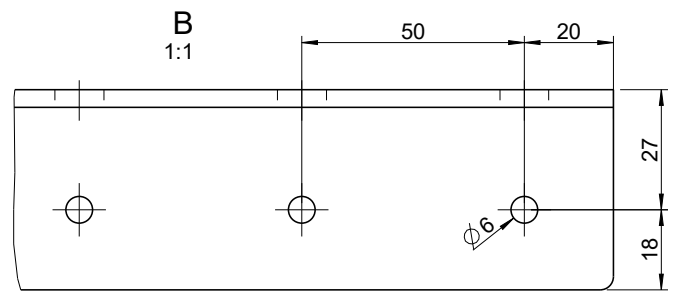

Gewicht: 3.170 kg