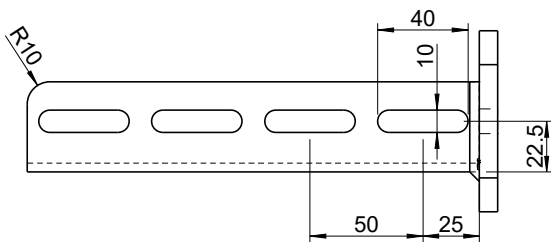

Wäscheleinematerial

Artikel Bezeichnung: Wandkonsole 200mm

Gewicht: 1.638 kg

Wäscheleinematerial

Artikel Bezeichnung: Wandkonsole 400mm

Gewicht: 2.336 kg

Gewicht: 3.041 kg

Gewicht: 4.444 kg

Wäscheleinematerial

Artikel Bezeichnung: Verlängerung 400mm

Gewicht: 0.797 kg

Gewicht: 1.038 kg

Wäscheleinematerial

Artikel Bezeichnung: Verstärkungsstrebe lang

Gewicht: 1.637 kg

Gewicht: 2.480 kg

Wäscheleinematerial

Artikel Bezeichnung: Winkelschiene 150cm

Gewicht: 3.100 kg

Gewicht: 3.170 kg

Wäscheleinematerial

Artikel Bezeichnung: Winkelschiene 240cm

Gewicht: 5.030 kg