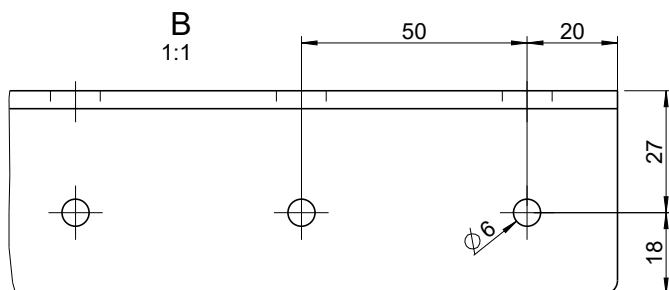

Wäscheleinematerial

Artikel Bezeichnung: Winkelschiene 150cm

Gewicht: 3.100 kg

Gewicht: 3.170 kg

Wäscheleinematerial

Artikel Bezeichnung: Winkelschiene 240cm

Gewicht: 5.030 kg