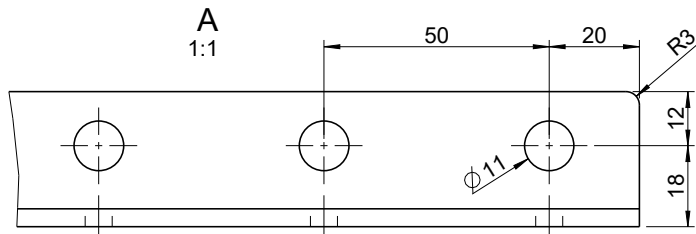

Wäscheleinematerial

Artikel Bezeichnung: Winkelschiene 150cm

Gewicht: 3.100 kg