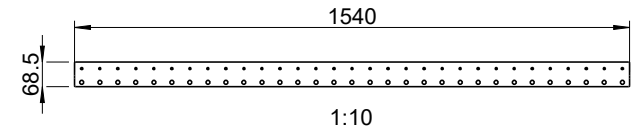

Wäscheleinematerial

Artikel Bezeichnung: Winkelschiene 150cm

Gewicht: 3.100 kg