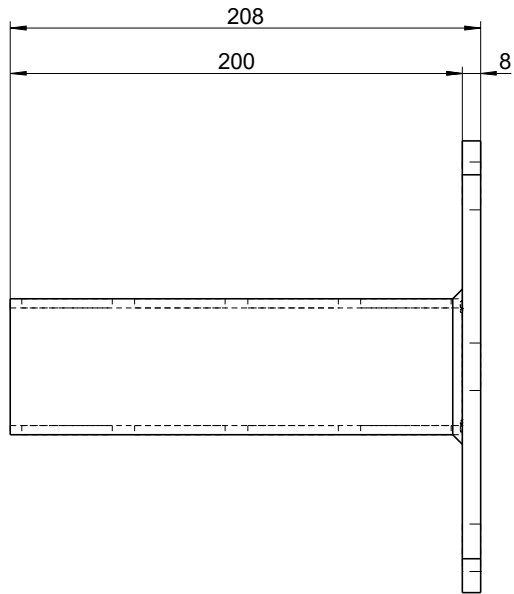

Wäscheleinematerial

Artikel Bezeichnung: Wandkonsole 200mm

Gewicht: 1.638 kg

Wäscheleinematerial

Artikel Bezeichnung: Wandkonsole 400mm

Gewicht: 2.336 kg

Gewicht: 3.041 kg

Gewicht: 4.444 kg

Wäscheleinematerial

Artikel Bezeichnung: Verlängerung 400mm

Gewicht: 0.797 kg

Gewicht: 1.038 kg

Wäscheleinematerial

Artikel Bezeichnung: Verstärkungsstrebe lang

Gewicht: 1.637 kg

Gewicht: 2.480 kg

Wäscheleinematerial

Artikel Bezeichnung: Winkelschiene 150cm

Gewicht: 3.100 kg

Gewicht: 3.170 kg

Wäscheleinematerial

Artikel Bezeichnung: Winkelschiene 240cm

Gewicht: 5.030 kg