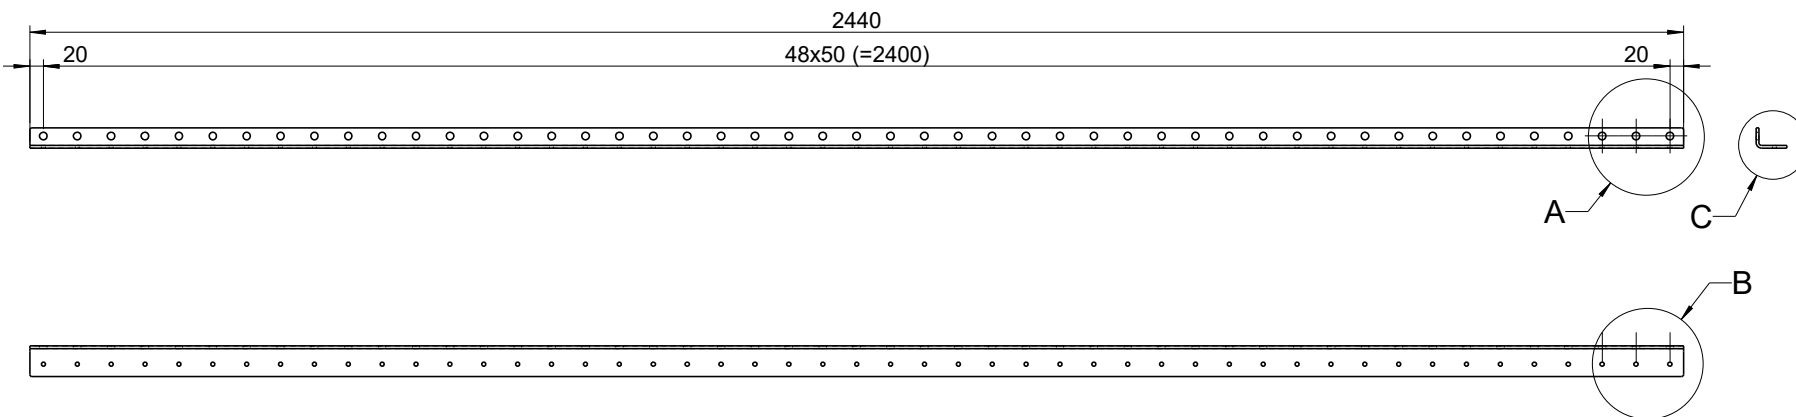

Wäscheleinematerial

Artikel Bezeichnung: Winkelschiene 150cm

Gewicht: 3.100 kg

Gewicht: 3.170 kg

Wäscheleinematerial

Artikel Bezeichnung: Winkelschiene 240cm

Gewicht: 5.030 kg