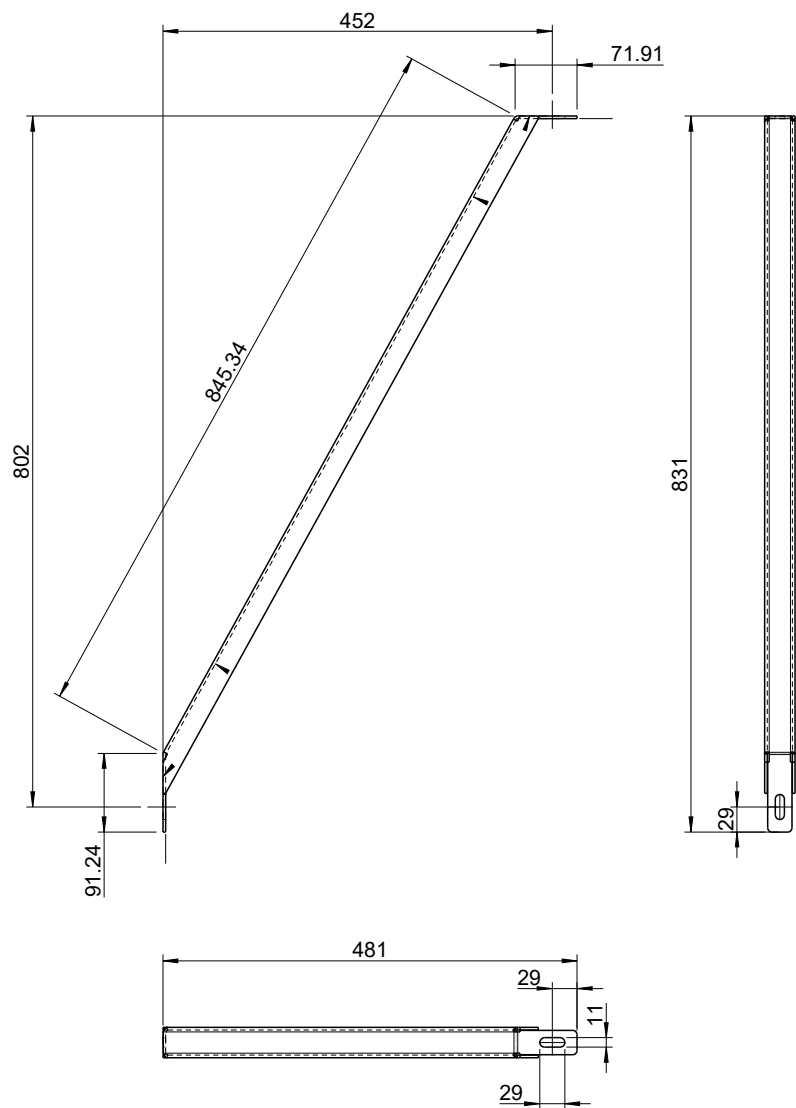

Wäscheleinematerial

Artikel Bezeichnung: Wandkonsole 200mm

Gewicht: 1.638 kg

Wäscheleinematerial

Artikel Bezeichnung: Wandkonsole 400mm

Gewicht: 2.336 kg

Gewicht: 3.041 kg

Gewicht: 4.444 kg

Wäscheleinematerial

Artikel Bezeichnung: Verlängerung 400mm

Gewicht: 0.797 kg

Gewicht: 1.038 kg

Wäscheleinematerial

Artikel Bezeichnung: Verstärkungsstrebe lang

Gewicht: 1.637 kg

Gewicht: 2.480 kg

Wäscheleinematerial

Artikel Bezeichnung: Winkelschiene 150cm

Gewicht: 3.100 kg

Gewicht: 3.170 kg

Wäscheleinematerial

Artikel Bezeichnung: Winkelschiene 240cm

Gewicht: 5.030 kg