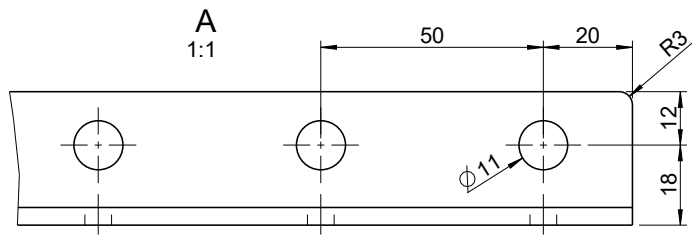

Gewicht: 3.170 kg