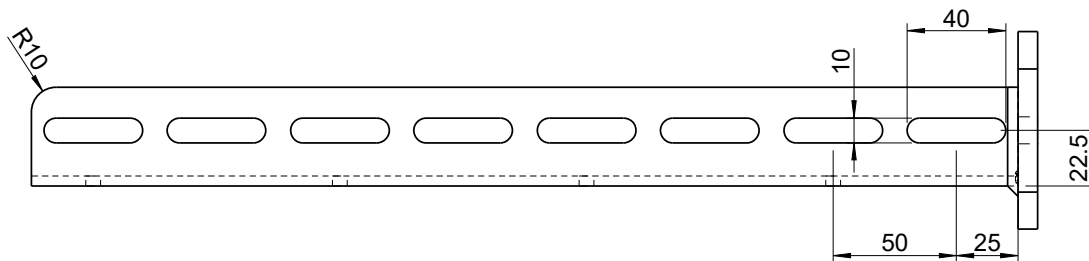

Wäscheleinematerial

Artikel Bezeichnung: Wandkonsole 200mm

Gewicht: 1.638 kg

Wäscheleinematerial

Artikel Bezeichnung: Wandkonsole 400mm

Gewicht: 2.336 kg

Gewicht: 3.041 kg

Gewicht: 4.444 kg

Wäscheleinematerial

Artikel Bezeichnung: Verlängerung 400mm

Gewicht: 0.797 kg

Gewicht: 1.038 kg

Wäscheleinematerial

Artikel Bezeichnung: Verstärkungsstrebe lang

Gewicht: 1.637 kg

Gewicht: 2.480 kg

Wäscheleinematerial

Artikel Bezeichnung: Winkelschiene 150cm

Gewicht: 3.100 kg

Gewicht: 3.170 kg

Wäscheleinematerial

Artikel Bezeichnung: Winkelschiene 240cm

Gewicht: 5.030 kg