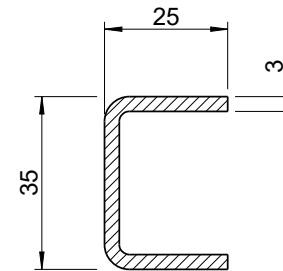

Wäscheleinematerial

Artikel Bezeichnung: Wandkonsole 200mm

Gewicht: 1.638 kg

Wäscheleinematerial

Artikel Bezeichnung: Wandkonsole 400mm

Gewicht: 2.336 kg

Gewicht: 3.041 kg

Gewicht: 4.444 kg

Wäscheleinematerial

Artikel Bezeichnung: Verlängerung 400mm

Gewicht: 0.797 kg

Gewicht: 1.038 kg

Wäscheleinematerial

Artikel Bezeichnung: Verstärkungsstrebe lang

Gewicht: 1.637 kg

Gewicht: 2.480 kg

Wäscheleinematerial

Artikel Bezeichnung: Winkelschiene 150cm

Gewicht: 3.100 kg

Gewicht: 3.170 kg

Wäscheleinematerial

Artikel Bezeichnung: Winkelschiene 240cm

Gewicht: 5.030 kg