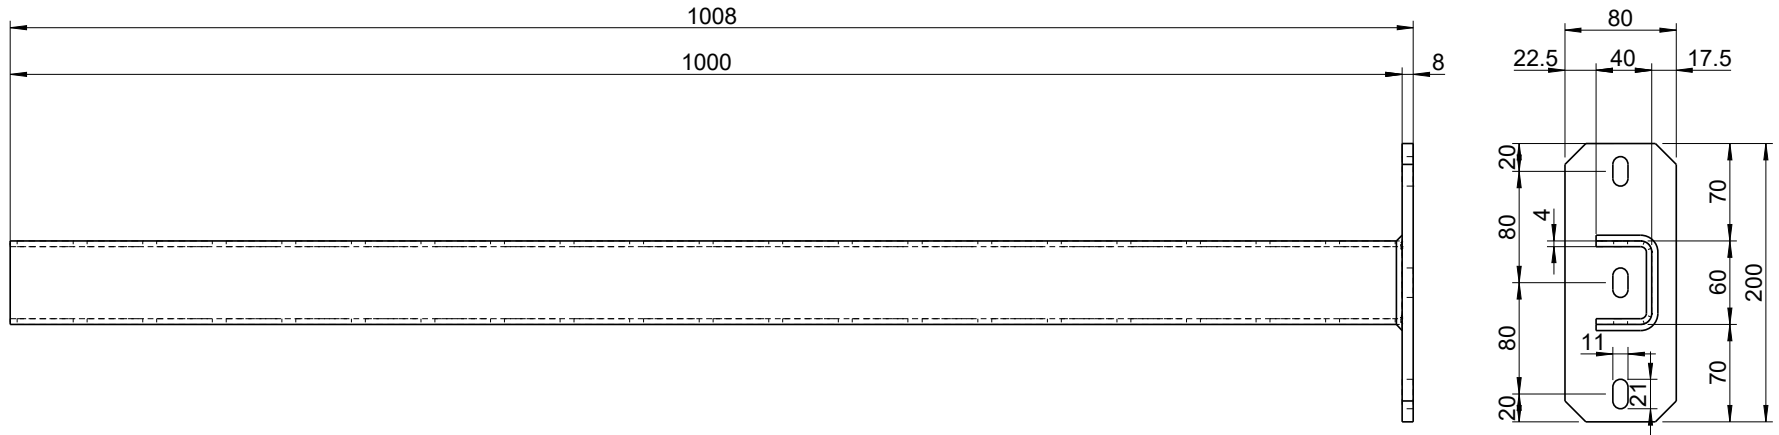

Wäscheleinematerial

Artikel Bezeichnung: Wandkonsole 200mm

Gewicht: 1.638 kg

Wäscheleinematerial

Artikel Bezeichnung: Wandkonsole 400mm

Gewicht: 2.336 kg

Gewicht: 3.041 kg

Gewicht: 4.444 kg

Wäscheleinematerial

Artikel Bezeichnung: Verlängerung 400mm

Gewicht: 0.797 kg

Gewicht: 1.038 kg

Wäscheleinematerial

Artikel Bezeichnung: Verstärkungsstrebe lang

Gewicht: 1.637 kg

Gewicht: 2.480 kg

Wäscheleinematerial

Artikel Bezeichnung: Winkelschiene 150cm

Gewicht: 3.100 kg

Gewicht: 3.170 kg

Wäscheleinematerial

Artikel Bezeichnung: Winkelschiene 240cm

Gewicht: 5.030 kg