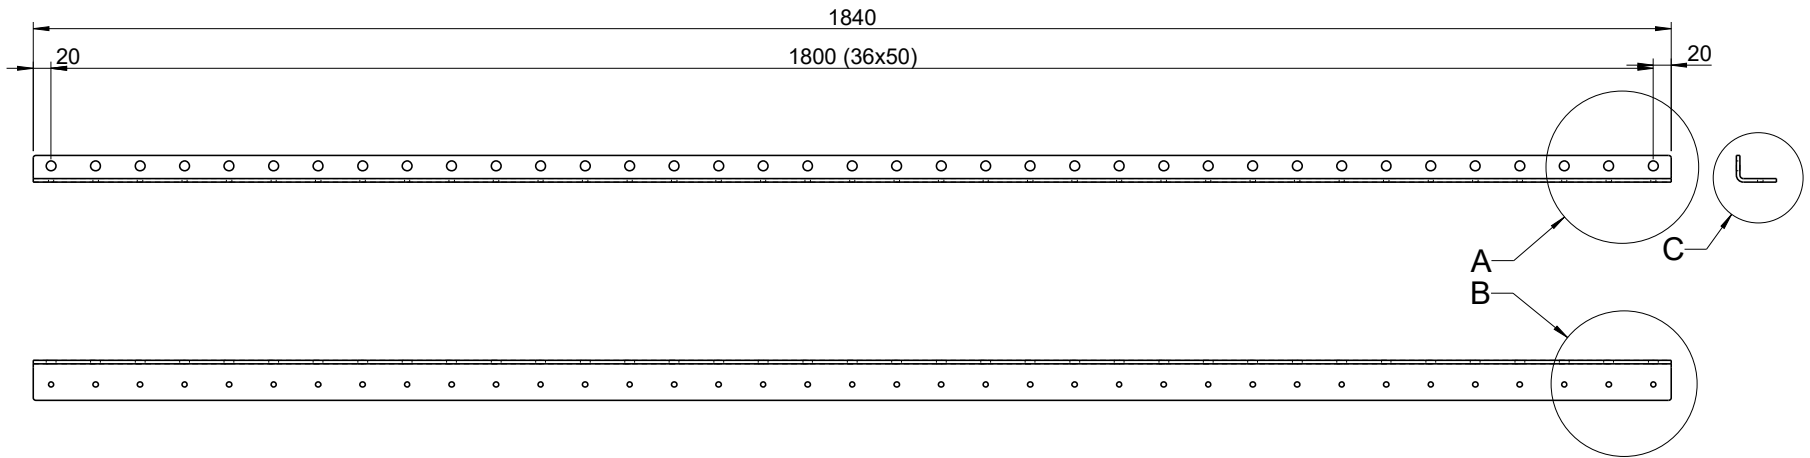

Wäscheleinematerial

Artikel Bezeichnung: Verlängerung 400mm

Gewicht: 0.797 kg

Gewicht: 1.038 kg

Wäscheleinematerial

Artikel Bezeichnung: Verstärkungsstrebe lang

Gewicht: 1.637 kg

Gewicht: 2.480 kg

Wäscheleinematerial

Artikel Bezeichnung: Winkelschiene 150cm

Gewicht: 3.100 kg

Gewicht: 3.170 kg

Wäscheleinematerial

Artikel Bezeichnung: Winkelschiene 240cm

Gewicht: 5.030 kg