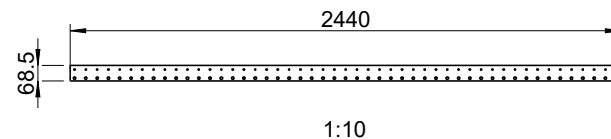

Wäscheleinematerial

Artikel Bezeichnung: Winkelschiene 150cm

Gewicht: 3.100 kg

Gewicht: 3.170 kg

Wäscheleinematerial

Artikel Bezeichnung: Winkelschiene 240cm

Gewicht: 5.030 kg