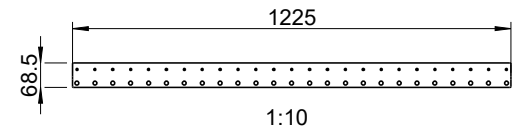

Wäscheleinematerial

Artikel Bezeichnung: Verlängerung 400mm

Gewicht: 0.797 kg

Gewicht: 1.038 kg

Wäscheleinematerial

Artikel Bezeichnung: Verstärkungsstrebe lang

Gewicht: 1.637 kg

Gewicht: 2.480 kg