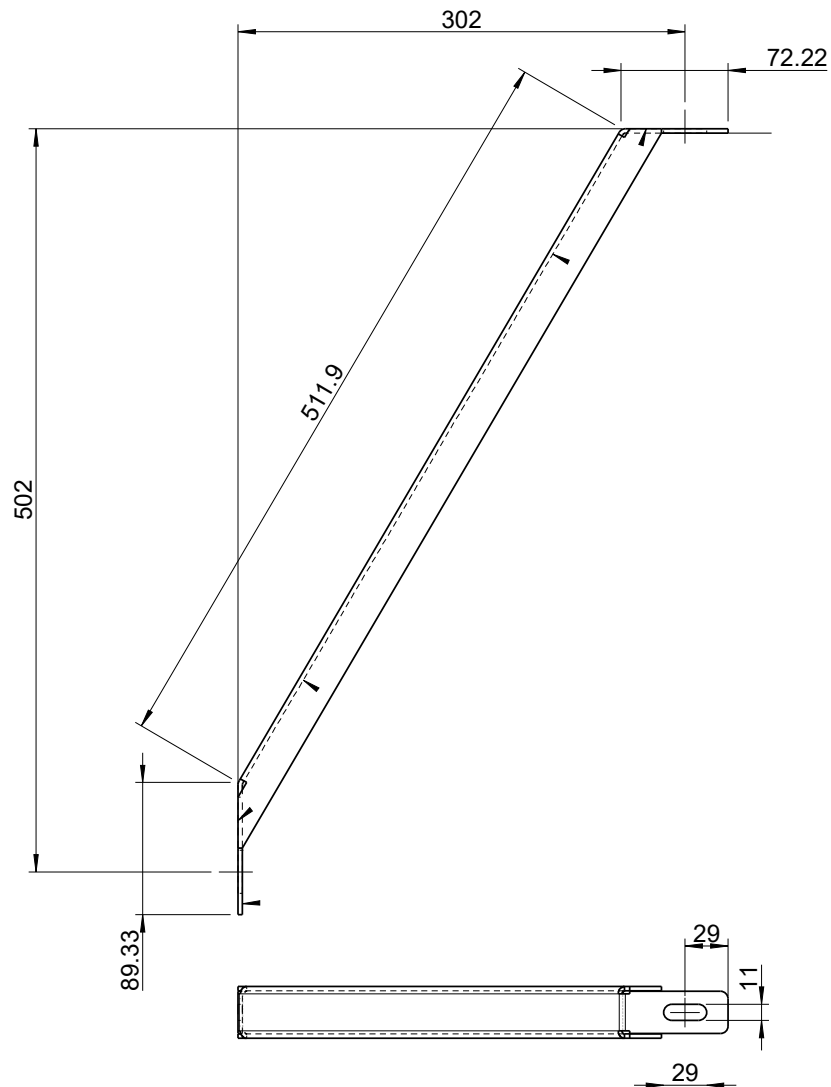

Wäscheleinematerial

Artikel Bezeichnung: Wandkonsole 200mm

Gewicht: 1.638 kg

Wäscheleinematerial

Artikel Bezeichnung: Wandkonsole 400mm

Gewicht: 2.336 kg

Gewicht: 3.041 kg

Gewicht: 4.444 kg

Wäscheleinematerial

Artikel Bezeichnung: Verlängerung 400mm

Gewicht: 0.797 kg

Gewicht: 1.038 kg

Wäscheleinematerial

Artikel Bezeichnung: Verstärkungsstrebe lang

Gewicht: 1.637 kg

Gewicht: 2.480 kg

Wäscheleinematerial

Artikel Bezeichnung: Winkelschiene 150cm

Gewicht: 3.100 kg

Gewicht: 3.170 kg

Wäscheleinematerial

Artikel Bezeichnung: Winkelschiene 240cm

Gewicht: 5.030 kg