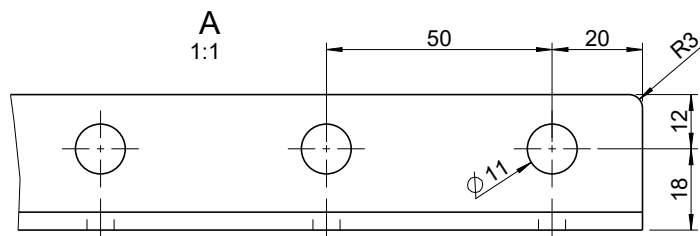

Wäscheleinematerial

Artikel Bezeichnung: Winkelschiene 150cm

Gewicht: 3.100 kg

Gewicht: 3.170 kg

Wäscheleinematerial

Artikel Bezeichnung: Winkelschiene 240cm

Gewicht: 5.030 kg