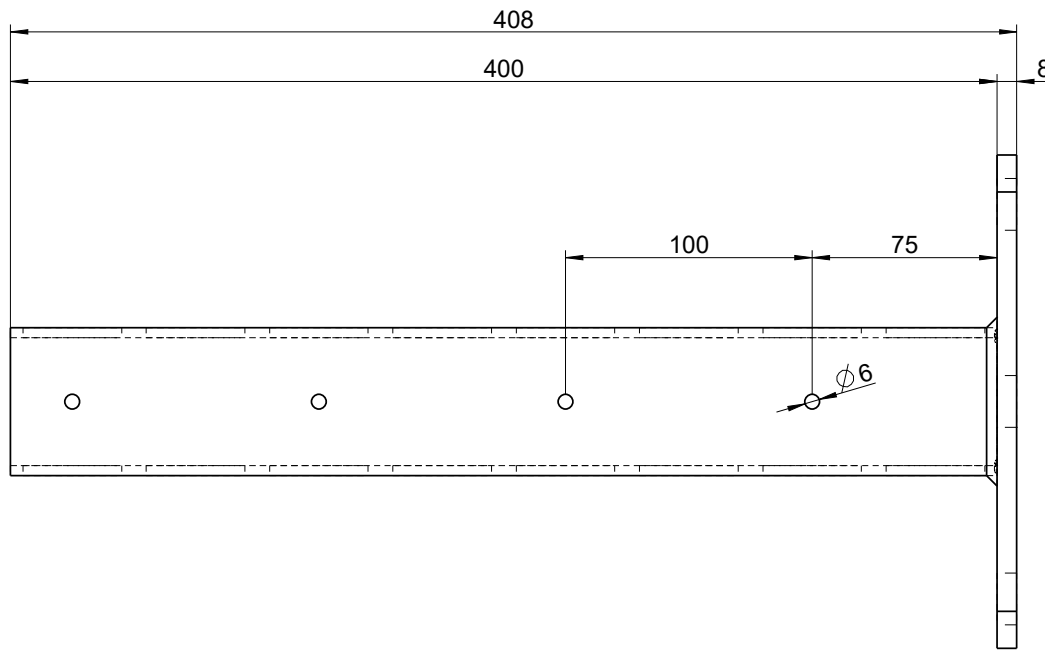

Wäscheleinematerial

Artikel Bezeichnung: Wandkonsole 200mm

Gewicht: 1.638 kg

Wäscheleinematerial

Artikel Bezeichnung: Wandkonsole 400mm

Gewicht: 2.336 kg

Gewicht: 3.041 kg

Gewicht: 4.444 kg

Wäscheleinematerial

Artikel Bezeichnung: Verlängerung 400mm

Gewicht: 0.797 kg

Gewicht: 1.038 kg

Wäscheleinematerial

Artikel Bezeichnung: Verstärkungsstrebe lang

Gewicht: 1.637 kg

Gewicht: 2.480 kg

Wäscheleinematerial

Artikel Bezeichnung: Winkelschiene 150cm

Gewicht: 3.100 kg

Gewicht: 3.170 kg

Wäscheleinematerial

Artikel Bezeichnung: Winkelschiene 240cm

Gewicht: 5.030 kg