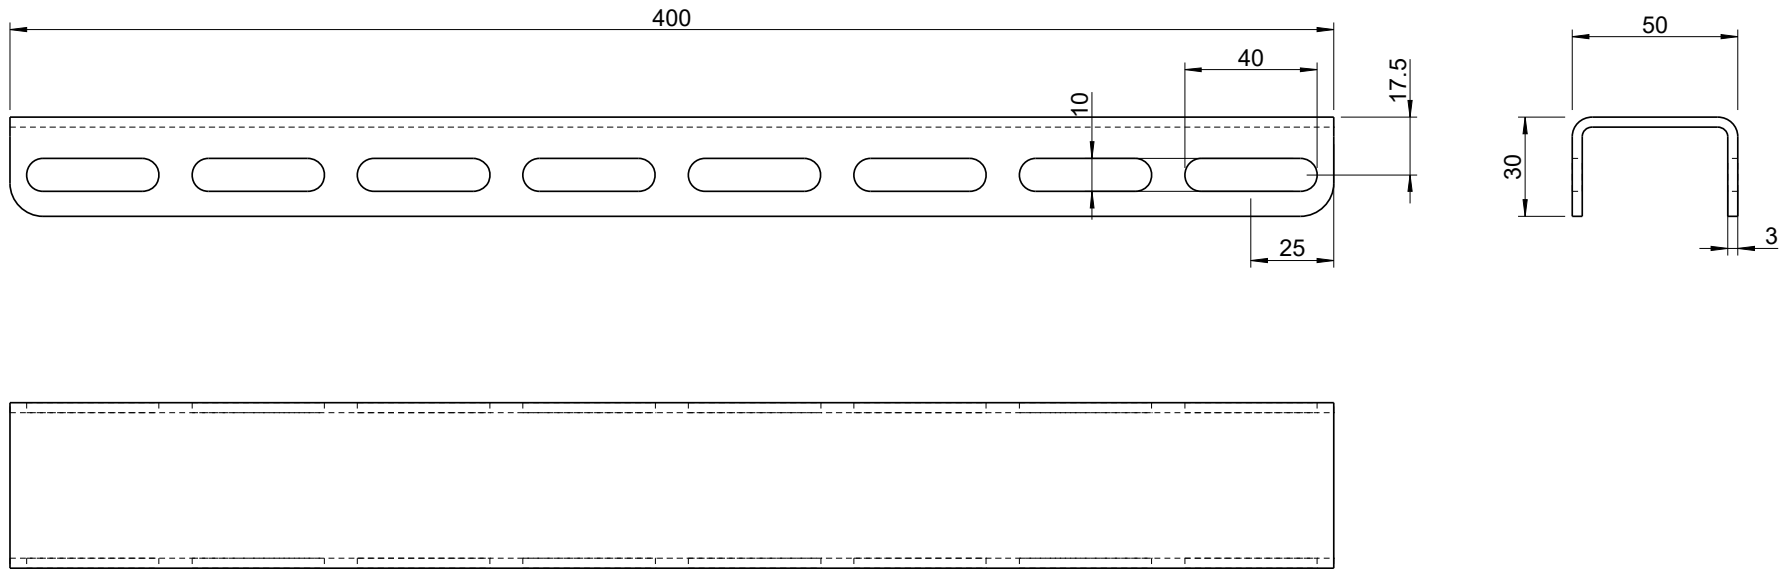

Wäscheleinematerial

Artikel Bezeichnung: Wandkonsole 200mm

Gewicht: 1.638 kg

Wäscheleinematerial

Artikel Bezeichnung: Wandkonsole 400mm

Gewicht: 2.336 kg

Gewicht: 3.041 kg

Gewicht: 4.444 kg

Wäscheleinematerial

Artikel Bezeichnung: Verlängerung 400mm

Gewicht: 0.797 kg

Gewicht: 1.038 kg

Wäscheleinematerial

Artikel Bezeichnung: Verstärkungsstrebe lang

Gewicht: 1.637 kg

Gewicht: 2.480 kg

Wäscheleinematerial

Artikel Bezeichnung: Winkelschiene 150cm

Gewicht: 3.100 kg

Gewicht: 3.170 kg

Wäscheleinematerial

Artikel Bezeichnung: Winkelschiene 240cm

Gewicht: 5.030 kg