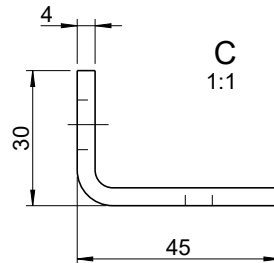

Wäscheleinematerial

Artikel Bezeichnung: Verlängerung 400mm

Gewicht: 0.797 kg

Gewicht: 1.038 kg

Wäscheleinematerial

Artikel Bezeichnung: Verstärkungsstrebe lang

Gewicht: 1.637 kg

Gewicht: 2.480 kg

Wäscheleinematerial

Artikel Bezeichnung: Winkelschiene 150cm

Gewicht: 3.100 kg

Gewicht: 3.170 kg

Wäscheleinematerial

Artikel Bezeichnung: Winkelschiene 240cm

Gewicht: 5.030 kg