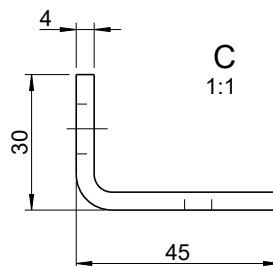

Wäscheleinematerial

Artikel Bezeichnung: Verlängerung 400mm

Gewicht: 0.797 kg

Gewicht: 1.038 kg

Wäscheleinematerial

Artikel Bezeichnung: Verstärkungsstrebe lang

Gewicht: 1.637 kg

Gewicht: 2.480 kg

Wäscheleinematerial

Artikel Bezeichnung: Winkelschiene 150cm

Gewicht: 3.100 kg

Gewicht: 3.170 kg

Wäscheleinematerial

Artikel Bezeichnung: Winkelschiene 240cm

Gewicht: 5.030 kg