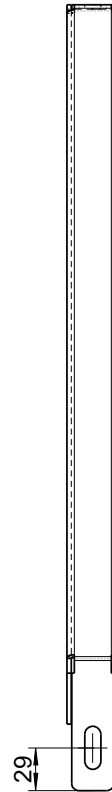

Wäscheleinematerial

Artikel Bezeichnung: Wandkonsole 200mm

Gewicht: 1.638 kg

Wäscheleinematerial

Artikel Bezeichnung: Wandkonsole 400mm

Gewicht: 2.336 kg

Gewicht: 3.041 kg

Gewicht: 4.444 kg

Wäscheleinematerial

Artikel Bezeichnung: Verlängerung 400mm

Gewicht: 0.797 kg

Gewicht: 1.038 kg

Wäscheleinematerial

Artikel Bezeichnung: Verstärkungsstrebe lang

Gewicht: 1.637 kg

Gewicht: 2.480 kg

Wäscheleinematerial

Artikel Bezeichnung: Winkelschiene 150cm

Gewicht: 3.100 kg

Gewicht: 3.170 kg

Wäscheleinematerial

Artikel Bezeichnung: Winkelschiene 240cm

Gewicht: 5.030 kg