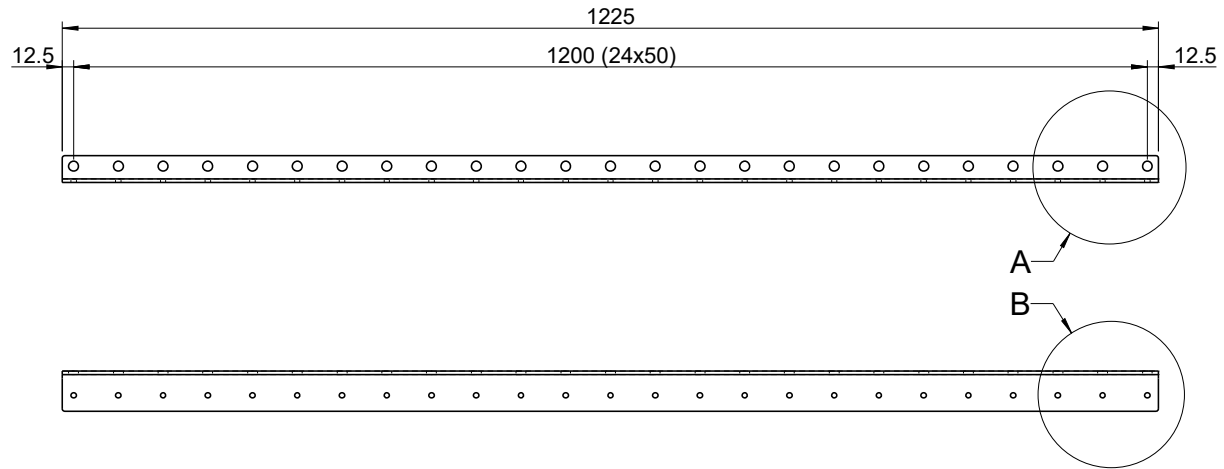

Wäscheleinematerial

Artikel Bezeichnung: Verlängerung 400mm

Gewicht: 0.797 kg

Gewicht: 1.038 kg

Wäscheleinematerial

Artikel Bezeichnung: Verstärkungsstrebe lang

Gewicht: 1.637 kg

Gewicht: 2.480 kg