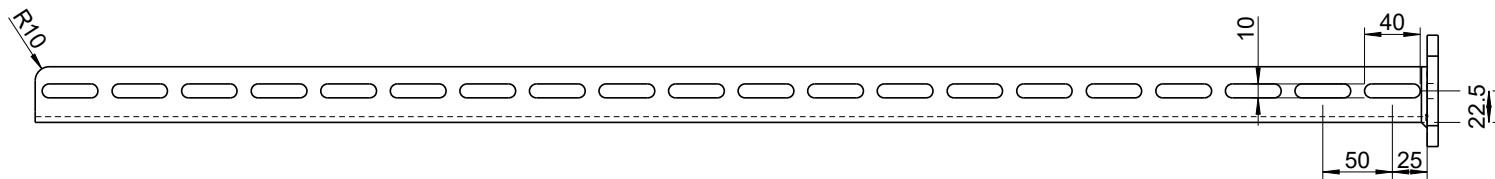

Wäscheleinematerial

Artikel Bezeichnung: Wandkonsole 200mm

Gewicht: 1.638 kg

Wäscheleinematerial

Artikel Bezeichnung: Wandkonsole 400mm

Gewicht: 2.336 kg

Gewicht: 3.041 kg

Gewicht: 4.444 kg

Wäscheleinematerial

Artikel Bezeichnung: Verlängerung 400mm

Gewicht: 0.797 kg

Gewicht: 1.038 kg

Wäscheleinematerial

Artikel Bezeichnung: Verstärkungsstrebe lang

Gewicht: 1.637 kg

Gewicht: 2.480 kg

Wäscheleinematerial

Artikel Bezeichnung: Winkelschiene 150cm

Gewicht: 3.100 kg

Gewicht: 3.170 kg

Wäscheleinematerial

Artikel Bezeichnung: Winkelschiene 240cm

Gewicht: 5.030 kg