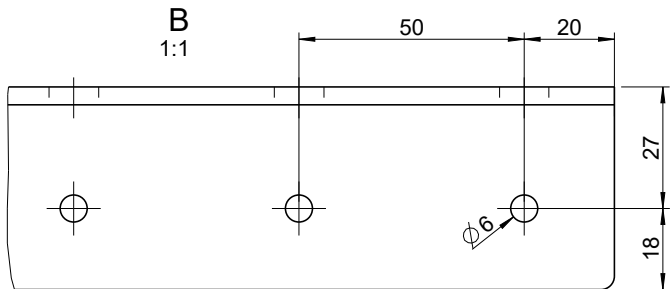

Wäscheleinematerial

Artikel Bezeichnung: Wandkonsole 200mm

Gewicht: 1.638 kg

Wäscheleinematerial

Artikel Bezeichnung: Wandkonsole 400mm

Gewicht: 2.336 kg

Gewicht: 3.041 kg

Gewicht: 4.444 kg

Wäscheleinematerial

Artikel Bezeichnung: Verlängerung 400mm

Gewicht: 0.797 kg

Gewicht: 1.038 kg

Wäscheleinematerial

Artikel Bezeichnung: Verstärkungsstrebe lang

Gewicht: 1.637 kg

Gewicht: 2.480 kg

Wäscheleinematerial

Artikel Bezeichnung: Winkelschiene 150cm

Gewicht: 3.100 kg

Gewicht: 3.170 kg

Wäscheleinematerial

Artikel Bezeichnung: Winkelschiene 240cm

Gewicht: 5.030 kg