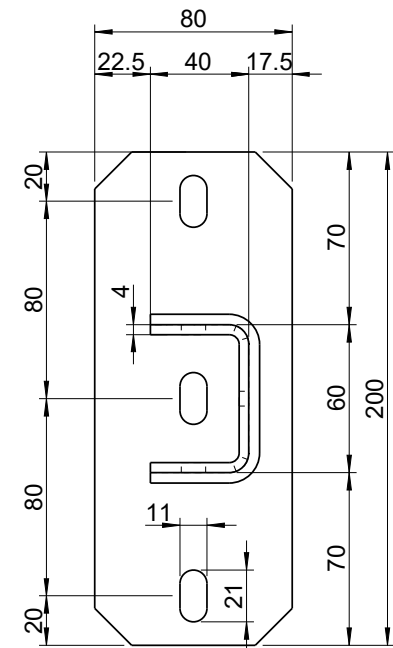

Wäscheleinematerial

Artikel Bezeichnung: Wandkonsole 200mm

Gewicht: 1.638 kg

Wäscheleinematerial

Artikel Bezeichnung: Wandkonsole 400mm

Gewicht: 2.336 kg

Gewicht: 3.041 kg

Gewicht: 4.444 kg

Wäscheleinematerial

Artikel Bezeichnung: Verlängerung 400mm

Gewicht: 0.797 kg

Gewicht: 1.038 kg

Wäscheleinematerial

Artikel Bezeichnung: Verstärkungsstrebe lang

Gewicht: 1.637 kg

Gewicht: 2.480 kg

Wäscheleinematerial

Artikel Bezeichnung: Winkelschiene 150cm

Gewicht: 3.100 kg

Gewicht: 3.170 kg

Wäscheleinematerial

Artikel Bezeichnung: Winkelschiene 240cm

Gewicht: 5.030 kg