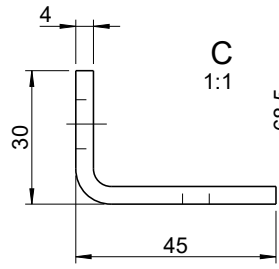

Wäscheleinematerial

Artikel Bezeichnung: Verlängerung 400mm

Gewicht: 0.797 kg

Gewicht: 1.038 kg

Wäscheleinematerial

Artikel Bezeichnung: Verstärkungsstrebe lang

Gewicht: 1.637 kg

Gewicht: 2.480 kg

Wäscheleinematerial

Artikel Bezeichnung: Winkelschiene 150cm

Gewicht: 3.100 kg

Gewicht: 3.170 kg

Wäscheleinematerial

Artikel Bezeichnung: Winkelschiene 240cm

Gewicht: 5.030 kg