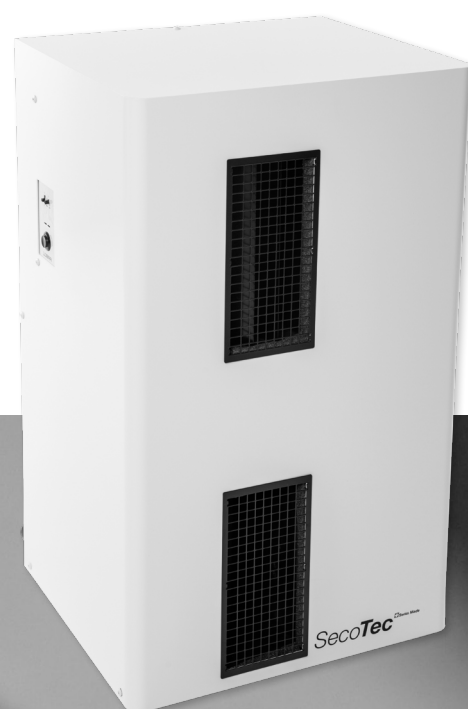

Wäschetrockner

Preisliste 2021

Artikel	Bild	SecoTec Wäschetrockner 	Preis CHF exkl. 7.7% MwSt. exkl. vRG, CHF 26.00	Preis CHF inkl. 7.7% MwSt. inkl. vRG, CHF 28.00
20-007		Wäschetrockner SecoTec 525 - Einsatzbereich SecoTec 525: EFH bei 7,5 kg Wäsche, mobil - mit 8 Liter Wasserbehälter (überlaufgesichert) - integrierter Hygrostat, ab 5° einsetzbar (ohne Zusatzheizung) - Energieklasse A1	1590.00	1740.40
20-024		Wäschetrockner SecoTec 1400 - Einsatzbereich SecoTec 1400: EFH bei 7,5 kg Wäsche - inklusive Wandhalterung und 1m Ablaufschlauch (16mm) - integrierter Hygrostat, ab 5° einsetzbar (ohne Zusatzheizung) - Energieklasse A1	1828.00	1996.80
20-025		Wäschetrockner SecoTec 1410 - Einsatzbereich SecoTec 1410: EFH bei 10 kg Wäsche - inklusive Wandhalterung und 1m Ablaufschlauch (18mm) - integrierter Hygrostat, ab 5° einsetzbar (ohne Zusatzheizung) - Energieklasse A1	2290.00	2494.30
20-016		Wäschetrockner SecoTec 1700 - Einsatzbereich SecoTec 1700: MFH bei 15 kg Wäsche - inklusive Wandhalterung und 1m Ablaufschlauch (18mm) - integrierter Hygrostat, ab 5° einsetzbar (ohne Zusatzheizung) - Energieklasse A1	2750.00	2989.80
20-017		Wäschetrockner SecoTec 3100 - Einsatzbereich SecoTec 3100: MFH bei 20 kg Wäsche - inklusive Wandhalterung und 1m Ablaufschlauch (18mm) - integrierter Hygrostat, ab 5° einsetzbar (ohne Zusatzheizung) - Energieklasse A1	3460.00	3754.50
21-033		Adapterprint Smart Home (Steuerung über Gebäudeleitsystem)	235.00	253.10
51-047		Montage Wäschetrockner SecoTec 525 und 1400	120.00	129.20
51-048		Montage Wäschetrockner SecoTec 1410, 1700, 3100	160.00	172.30

Artikel	Bild	Zubehör	Preis CHF exkl. 7.7% MwSt.	Preis CHF inkl. 7.7% MwSt.
21-031		Transparente Abdeckhaube, verhindert das Verstellen an der SecoTec Bedienung mit Steuerung V2	25.00	26.90
11-003		Raccord/Schlauchanschluss 2-teilig (Hahn- und Schlauchverbinder) - zu SecoTec 525	10.20	11.00
11-009		Ablaufschlauch 14mm, pro Meter: Zu SecoTec 525	3.80	4.10
11-037		Ablaufschlauch 16mm, pro Meter: Zu SecoTec 1400	4.20	4.50
11-007		Ablaufschlauch 18mm, pro Meter: Zu SecoTec 1410,1700,3100	4.50	4.80
11-031		Präzisions Wandhygrometer "Lübra" - Anzeige von Feuchtigkeit und Temperatur	32.00	34.50
21-001		Ablaufgarnitur zu SecoTec Wäschetrockner, bestehend aus 13 Liter Wasserbehälter und Ablaufrohr M32 mit 2 Briden	28.00	30.20
21-002		Trockentisch klappbar, weiss pulverbeschichtet, mit Konsolen - Abmessungen 55cm x 118cm	295.00	317.70
21-013		Mobiles Gestell für Wäschetrockner, grau RAL9011, mit Lenkrollen - Abmessungen: Höhe 150cm, Tiefe 64cm	420.00	452.30